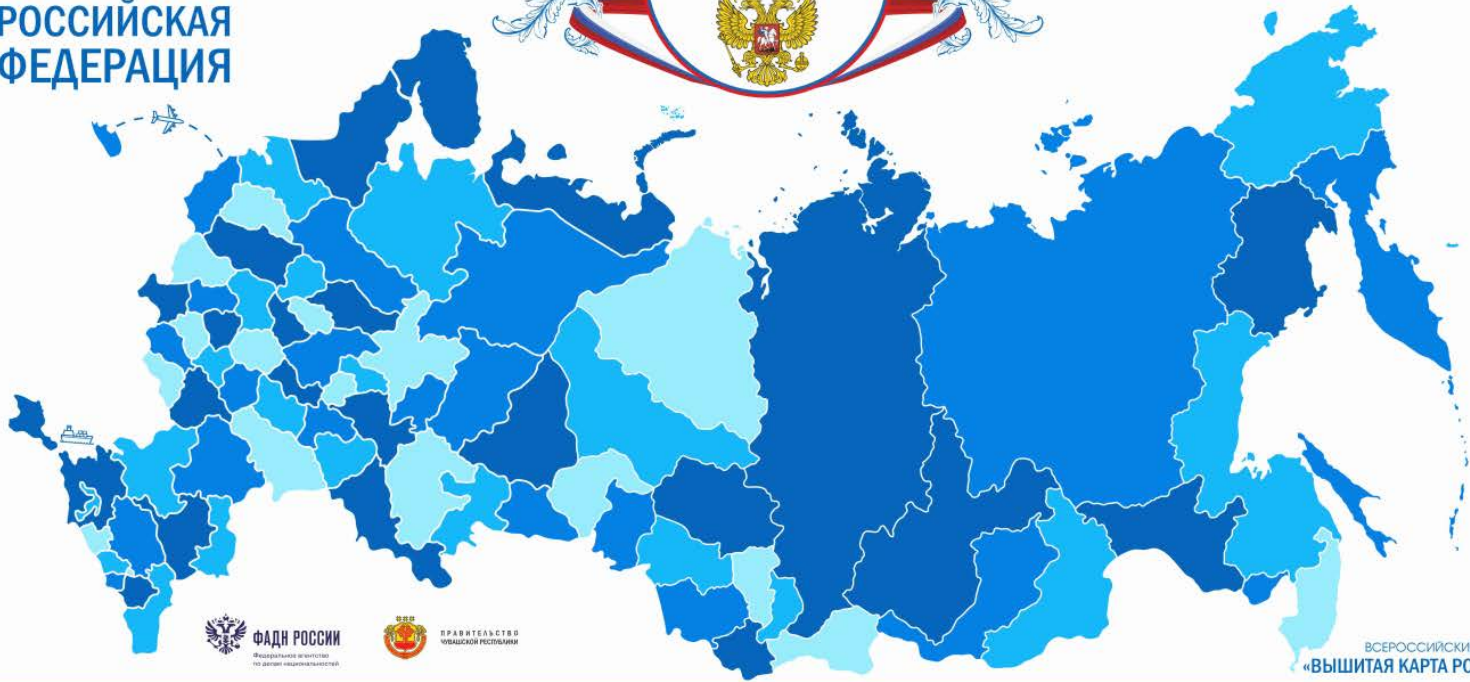

КАРТА РОССИИ. ВЕК XXI

	Автономная область					
81	Еврейская АО		36271	√162 014	Биробиджан	5 муниципальных районов, 1 городской округ
Автономные округа						
82	Ненецкий АО		176810	√43 997	Нарьян-Мар	1 муниципальный район, 1 городской округ
83	Ханты-Мансийский АО – Югра		534801	√1 655 074	Ханты-Мансийск	9 муниципальных районов, 13 городских округов
84	Чукотский		721481	√49 348	Анадырь	6 муниципальных районов, 1 городской округ
85	Ямало-Ненецкий		769250	√538 547	Салехард	7 муниципальных районов, 6 городских округов

ВСЕРОССИЙСКИЙ ПРОЕКТ «ВЫШИТАЯ КАРТА РОССИИ»

Элементы карты, вышиваемые на территории Чувашии

6720,00 мм

3100,00 мм

РОССИЙСКАЯ
ФЕДЕРАЦИЯ

ВСЕРОССИЙСКИЙ ПРОЕКТ
«ВЫШИТАЯ КАРТА РОССИИ»

ВСЕРОССИЙСКИЙ ПРОЕКТ «ВЫШИТАЯ КАРТА РОССИИ»