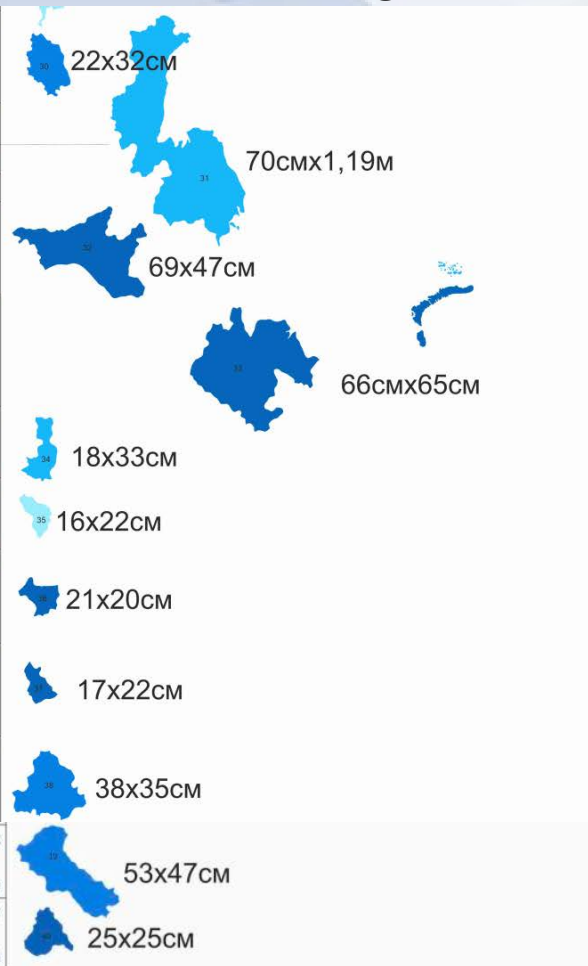

46x50см

25x58см

84смx1,9м

КАРТА РОССИИ. ВЕК XXI

30	Ставропольский край		66160	√2 800 674	Ставрополь	26 муниципальных районов, 9 городских округов
31	Хабаровский край		787633	√1 328 302	Хабаровск	17 муниципальных районов, 2 городских округа
Области						
32	Амурская область		361908	√798 424	Благовещенск	20 муниципальных районов, 8 городских округов
33	Архангельская область		589913	√1 155 028	Архангельск	19 муниципальных районов, 7 городских округов (без НАО)
34	Астраханская область		49024	√1 017 514	Астрахань	11 муниципальных районов, 2 городских округа
35	Белгородская область		27134	√1 549 876	Белгород	19 муниципальных районов, 3 городских округа
36	Брянская область		34857	√1 210 982	Брянск	27 муниципальных районов, 6 городских округов
37	Владимирская область		29084	√1 378 337	Владимир	16 муниципальных районов, 5 городских округов
38	Волгоградская область		112877	√2 521 276	Волгоград	32 муниципальных района, 6 городских округов
39	Вологодская область		144527	√1 176 689	Вологда	26 муниципальных районов, 2 городских округа
40	Воронежская область		52216	√2 333 768	Воронеж	31 муниципальный район, 3 городских округа

20 x 20,5 см

37 x 34 см

17 x 17 см

50,5 x 65,5 см

19 x 25 см

36 x 48,5 см

39,5 x 24 см

КАРТА РОССИИ. ВЕК XXI