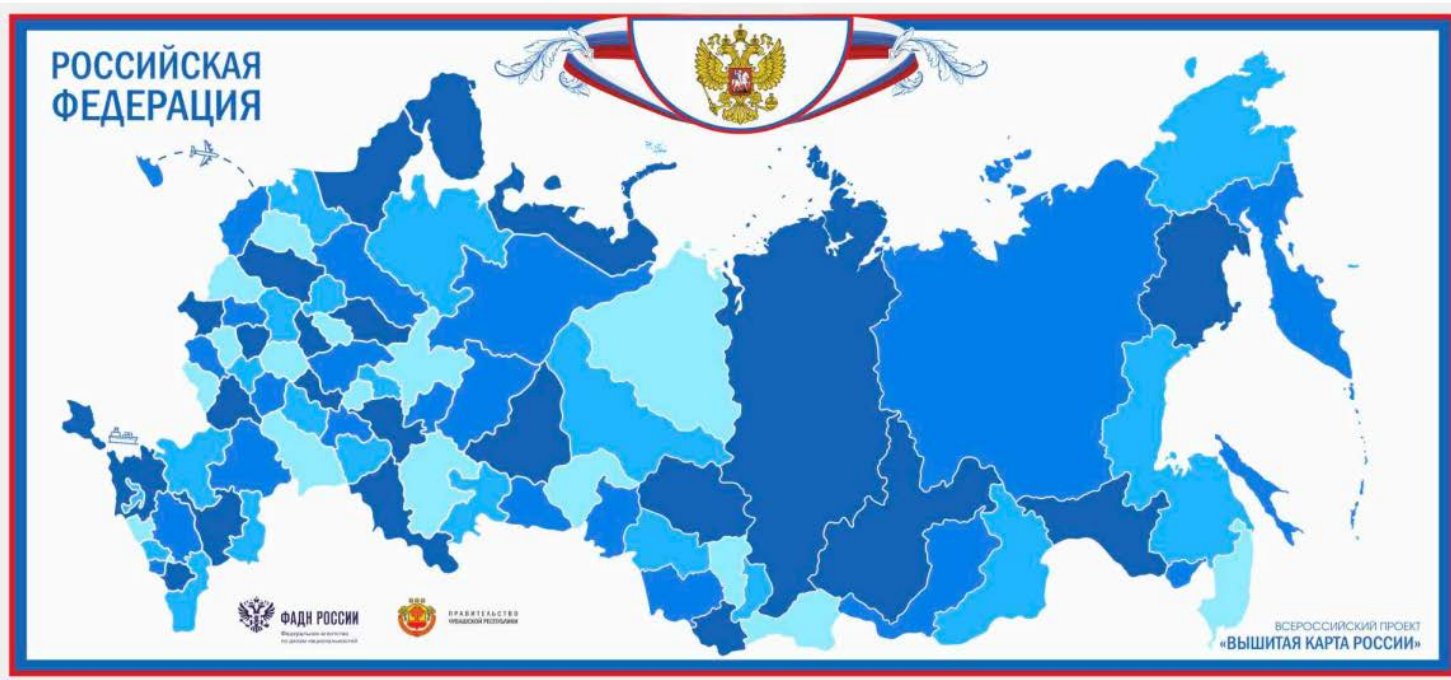

Всероссийский проект

РОССИИ! >>

КАРТА РОССИИ. ВЕХИ ИСТОРИИ

Впервые вышитая карта России была создана воспитанницами Московского института Ордена Святой Екатерины в 1872 году и поднесенная ими императору Александру II. Карта выставлена в комплексе музеев Московского Кремля.

КАРТА РОССИИ. ВЕК XXI

общий вид полотна

Современная вышитая карта удивительным образом соединяет в себе монументальность и торжественное величие образа России и трепетную, трогательную рукотворность безупречной техники современных мастеров.