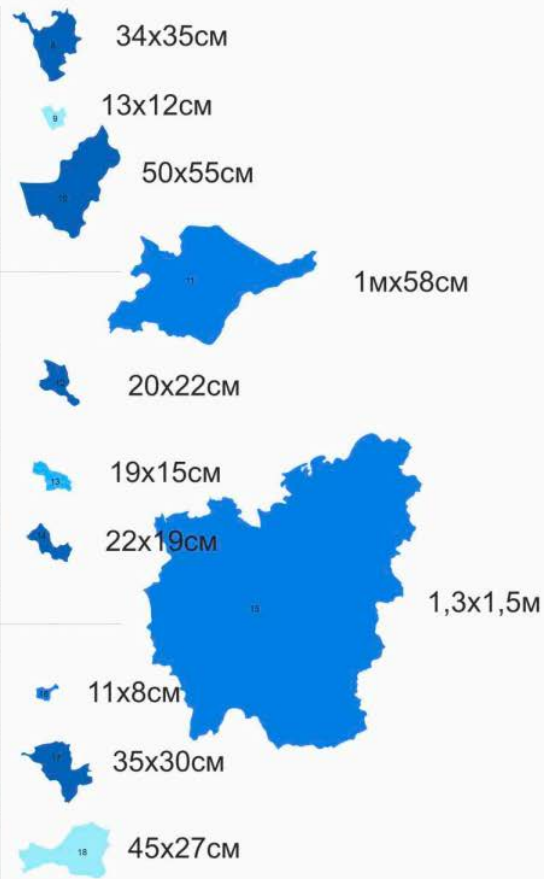

КАРТА РОССИИ. ВЕК XXI

Общий размер полотна составляет 3 м в высоту и 6,71м. в ширину.
Размеры полотен для вышивки субъектов Российской Федерации исходя из общего размера карты представлены в таблице

Список регионов по алфавиту

размер полотна

КАРТА РОССИИ. ВЕК XXI

8	Калмыкия		74731	√275 413	Элиста	13 муниципальных районов, 1 городской округ
9	Карачаево - Черкесия		14277	√466 305	Черкесск	10 муниципальных районов, 2 городских округа
10	Карелия		180520	√622 484	Петрозаводск	16 муниципальных районов, 2 городских округа
11	Коми		416774	√840 873	Сыктывкар	15 муниципальных районов, 5 городских округов
12	Крым		26081	√1 913 731	Симферополь	14 муниципальных районов, 11 городских округов
13	Марий Эл		23375	√682 333	Йошкар-Ола	14 муниципальных районов, 3 городских округа
14	Мордовия		26128	√805 056	Саранск	22 муниципальных района, 1 городской округ
15	Саха (Якутия)		3083523	√964 330	Якутск	34 муниципальных района, 2 городских округа
16	Северная Осетия – Алания		7987	√701 765	Владикавказ	8 муниципальных районов, 1 городской округ
17	Татарстан		67847	√3 894 284	Казань	43 муниципальных района, 2 городских округа
18	Тыва		168604	√321 722	Кызыл	17 муниципальных районов, 2 городских округа

20 x 20,5 см

37 x 34 см

17 x 17 см

50,5 x 65,5 см

19 x 25 см

36 x 48,5 см

39,5 x 24 см

КАРТА РОССИИ. ВЕК XXI

Местоположение субъекта РФ
на вышитой карте

ВСЕРОССИЙСКИЙ ПРОЕКТ «ВЫШИТАЯ КАРТА РОССИИ»

Общий вид экспозиции